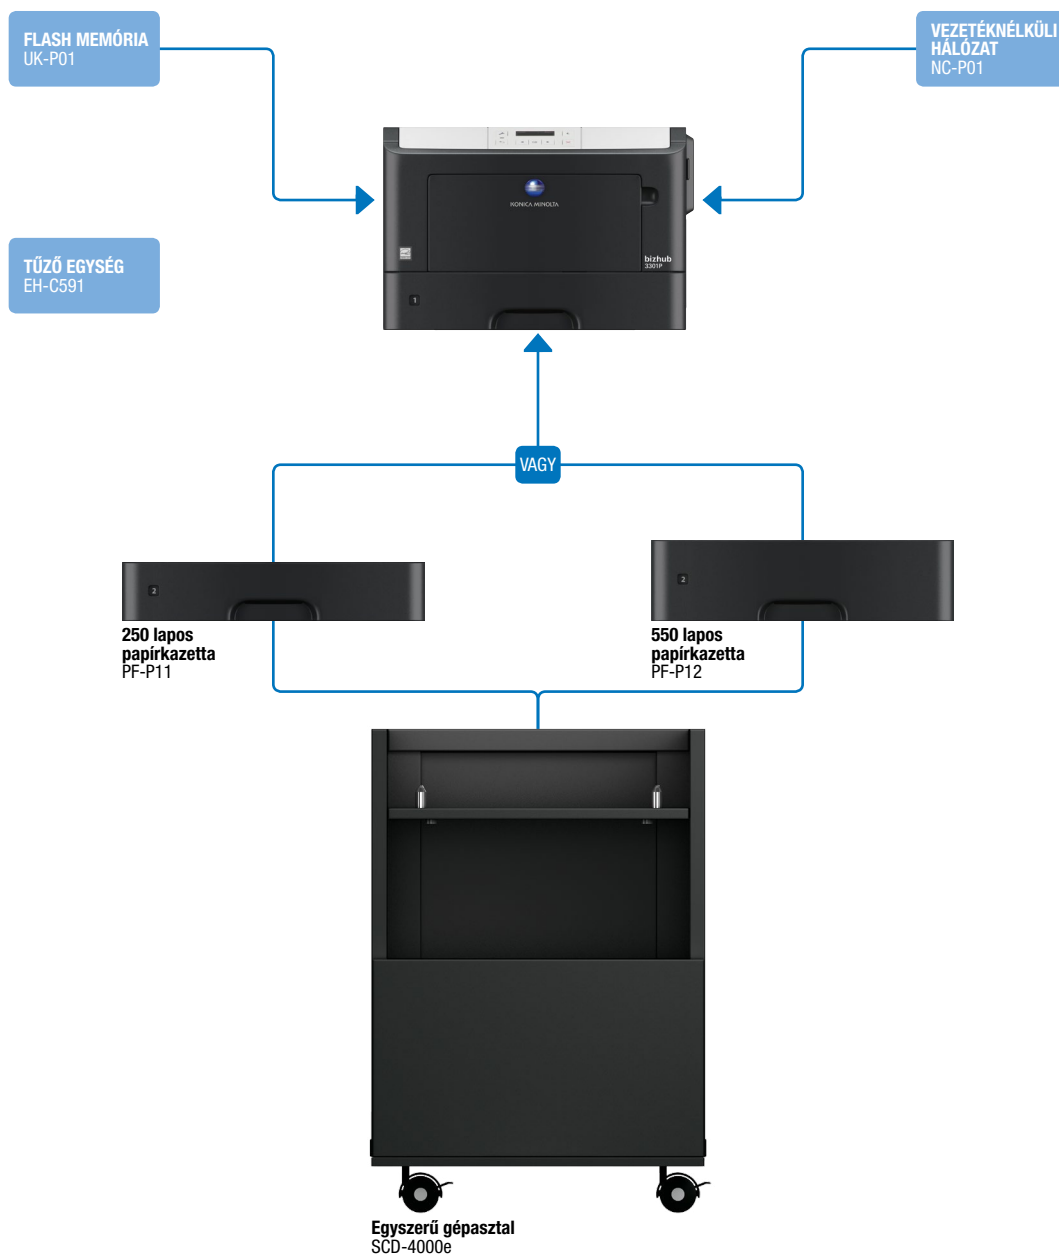

Technology

Emperon™ – nyomtatásvezérlő	Változatos felhasználói igényeknek megfelelő nyomtatásvezérlő, egységes Konica Minolta technológia	X
Simitri® HD – polimerizált toner	Alacsony üzemeltetési költségek és csökkentett környezeti hatás, mindez kiemelkedő minőség mellett	X
OpenAPI – fejlesztői platform	Hatékony munkafolyamatok, egyedi funkciók a sokrétű alkalmazás-platform segítségével	X
i-Option – speciális funkciók	Egészítse ki a berendezés alapfunkcióit az aktuális munkájához szükséges igényeinek megfelelően	X
CSRC – távfelügyeleti szolgáltatás	A berendezés karbantartási, kezelési és üzemeltetési költségeinek minimalizálása folyamatos monitorozás által	✓
Testreszabható kezelőfelület	Hatékony és stílusos kezelhetőség az egyedileg testreszabható kezelőfelületen	X

Option diagram

Finishelési opciók

Duplex